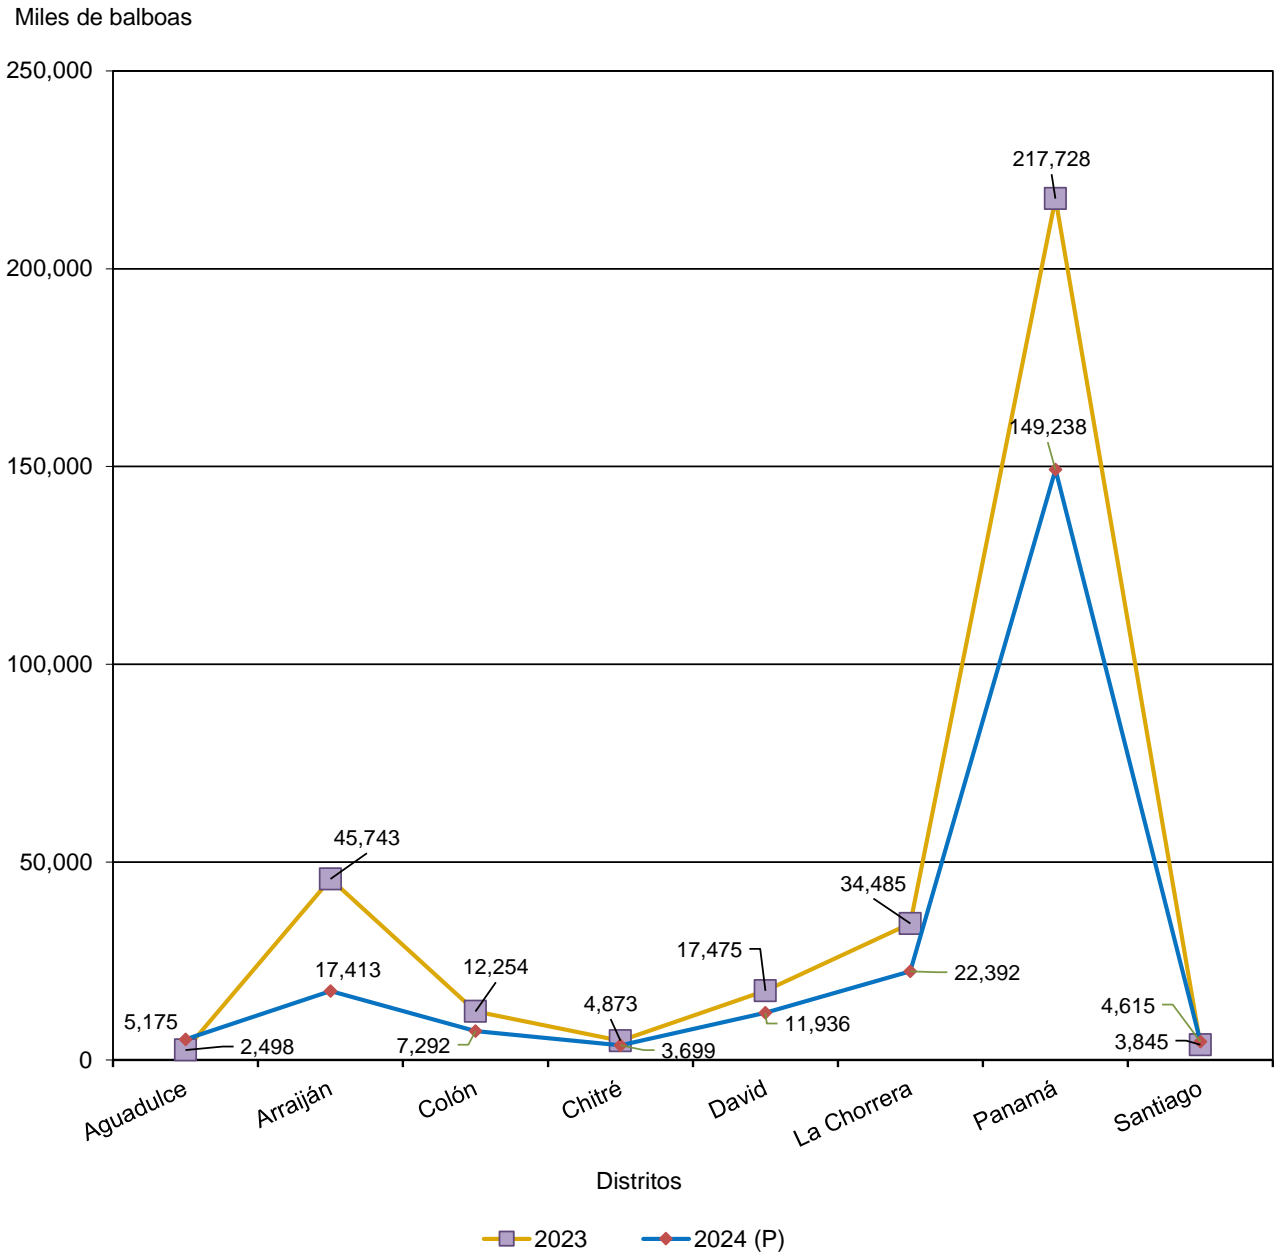

República de Panamá
CONTRALORÍA GENERAL DE LA REPÚBLICA
Instituto Nacional de Estadística y Censo

**VALOR DE LAS CONSTRUCCIONES, ADICIONES Y REPARACIONES
PARTICULARES EN ALGUNOS DISTRITOS DE LA REPÚBLICA:
ENERO A MARZO 2023-24**